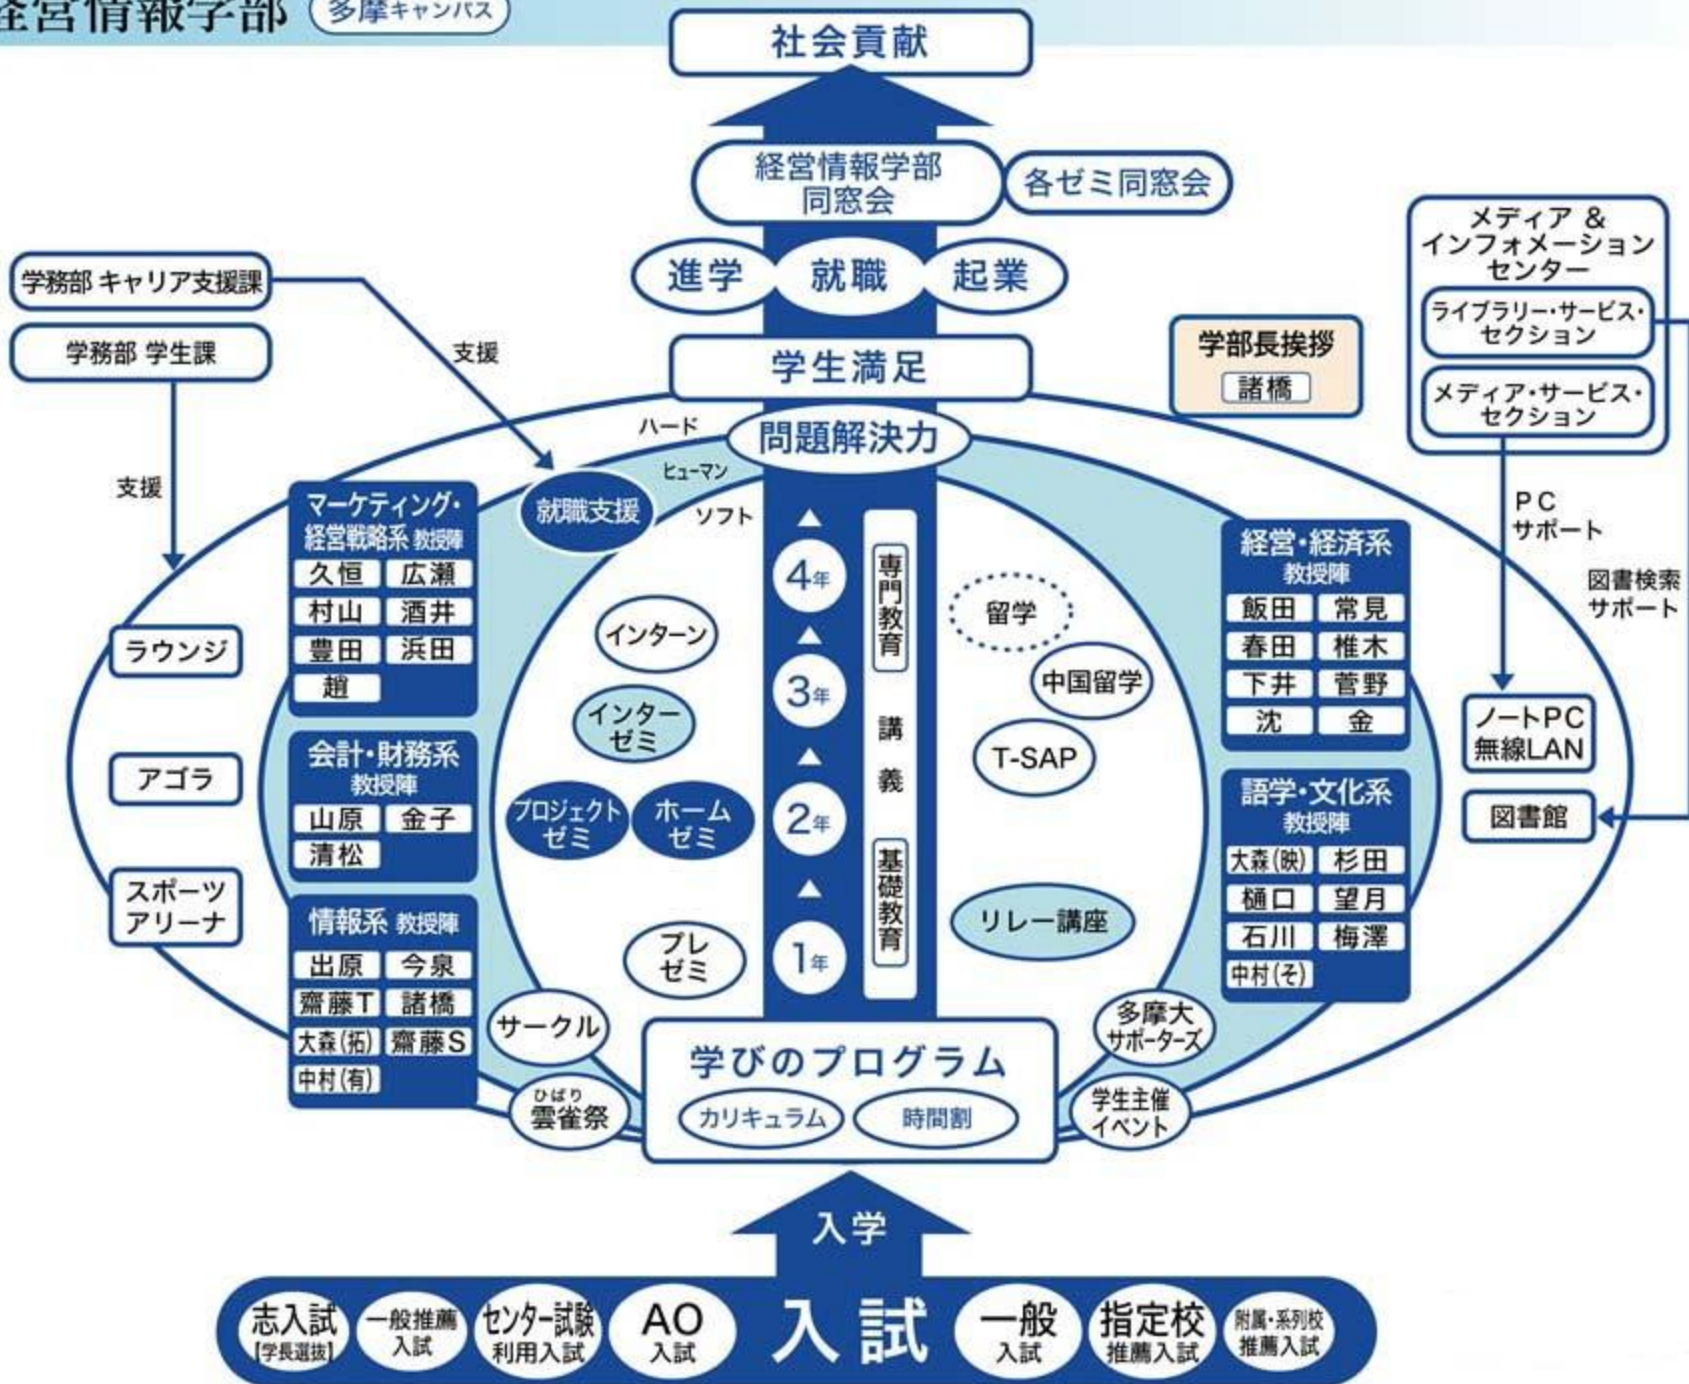

志=産業社会の問題解決の最前線に立つ人材を育てる

経営情報学部 多摩キャンパス